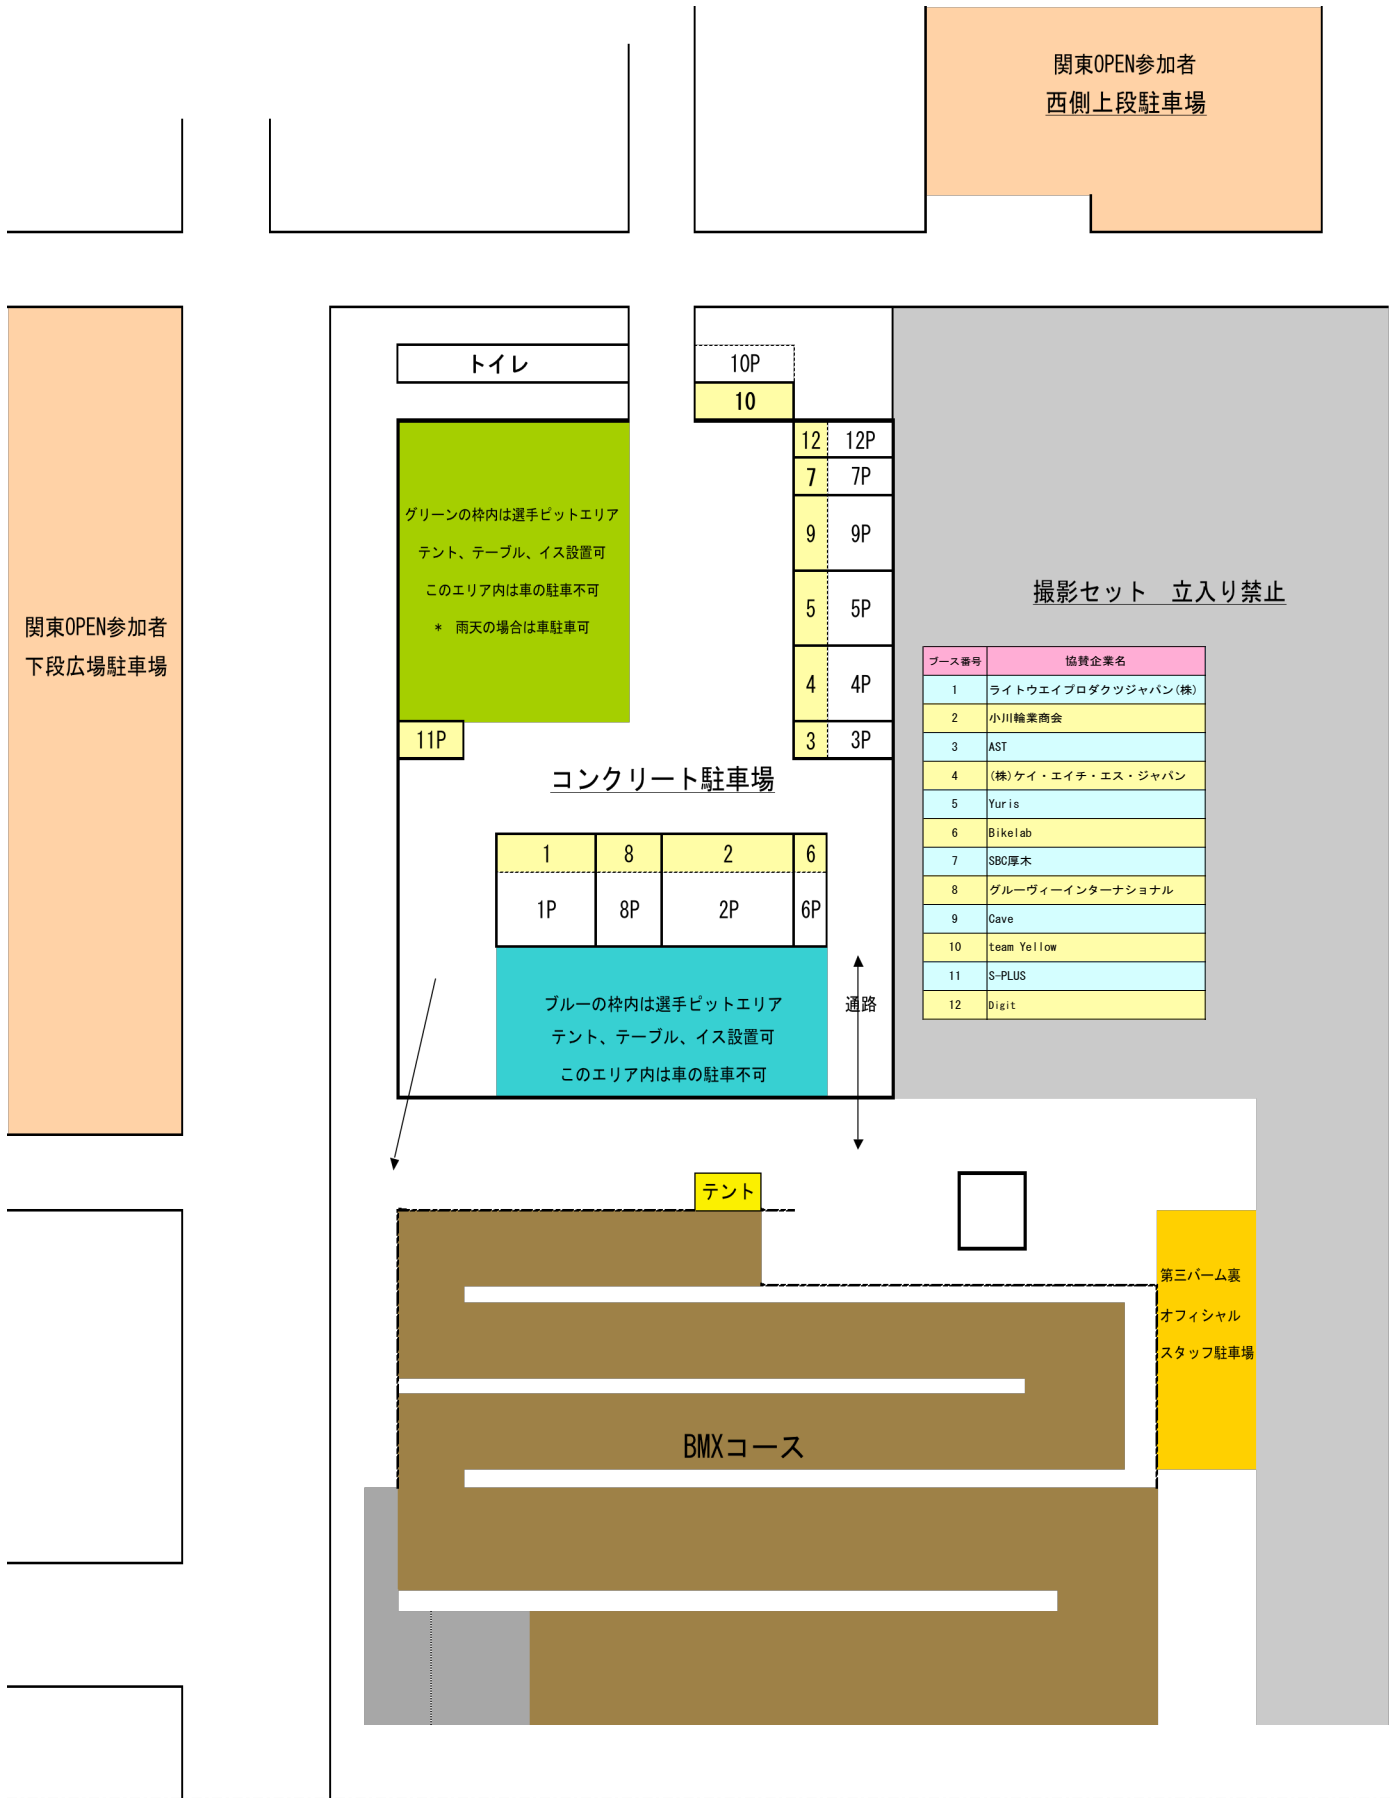

2010年JOSF 関東OPEN Race 会場図

関東OPEN参加者
西側上段駐車場

関東OPEN参加者
下段広場駐車場

トイレ

グリーンの枠内は選手ピットエリア
テント、テーブル、イス設置可
このエリア内は車の駐車不可
* 雨天の場合は車駐車可

11P

コンクリート駐車場

1	8	2	6
1P	8P	2P	6P

ブルーの枠内は選手ピットエリア
テント、テーブル、イス設置可
このエリア内は車の駐車不可

通路

テント

BMXコース

撮影セット 立入り禁止

ブース番号	協賛企業名
1	ライトウェイプロダクツジャパン(株)
2	小川輪業商会
3	AST
4	(株)ケイ・エイチ・エス・ジャパン
5	Yuris
6	Bikelab
7	SBC厚木
8	グルーヴィーインターナショナル
9	Cave
10	team Yellow
11	S-PLUS
12	Digit

第三バーム裏
オフィシャル
スタッフ駐車場