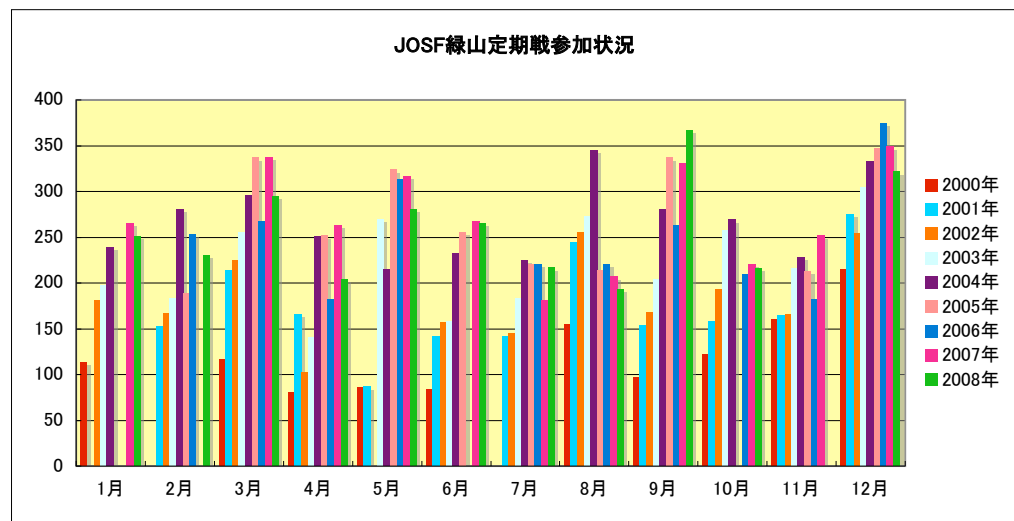

2008年JOSFレース参加状況比較

JOSF緑山定期戦レース参加状況									
	2000年	2001年	2002年	2003年	2004年	2005年	2006年	2007年	2008年
1月	114	雪中中止	181	198	239	中止	中止	266	251
2月	雪中中止	153	167	183	281	189	253	中止	230
3月	117	214	225	256	296	337	267	338	295
4月	81	166	103	141	251	252	182	263	204
5月	86	87	中止	270	215	324	313	317	281
6月	84	142	157	159	233	255	中止	267	266
7月	中止	142	145	184	225	221	220	181	217
8月	155	244	256	273	345	214	220	207	194
9月	97	154	168	204	281	337	263	331	367
10月	122	159	194	257	269	雨天中止	209	221	216
11月	160	165	166	216	229	213	182	252	雨天中止
12月	215	275	254	305	333	347	375	349	322
TTL	1231	1901	2016	2646	3197	2689	2484	2992	2843
		154%	106%	131%	121%	84%	92%	120%	95%

2008年度12月現在
BMX登録 300名
MTB登録 130名

JOSF会員推移表

	2002年度	2003年度	2004年度	2005年度	2006年度	2007年度	2008年度
14才以下会員数	89	119	133	150	168	177	167
15才以上会員数	181	222	258	279	267	265	263
総会員数	270	341	391	429	435	442	430

川口ゴリラ公園レース参加状況									
	00年	01年	02年	03年	04年	05年	06年	07年	08年
2月(3月)	32	38	71	59	84	68	69	84	中止
4月(5月)	40	41	50	81	中止	82	49	84	52
6月(7月)	42	60	65	83	66	37	79	83	52
8月					63		75		
10月(9月)	52	51	88	83	中止	72	79	63	61
12月(11月)	57	52	65	41	52	64	73	70	75
TTL	223	190	274	306	265	323	424	384	240

()内は2004年以前開催月