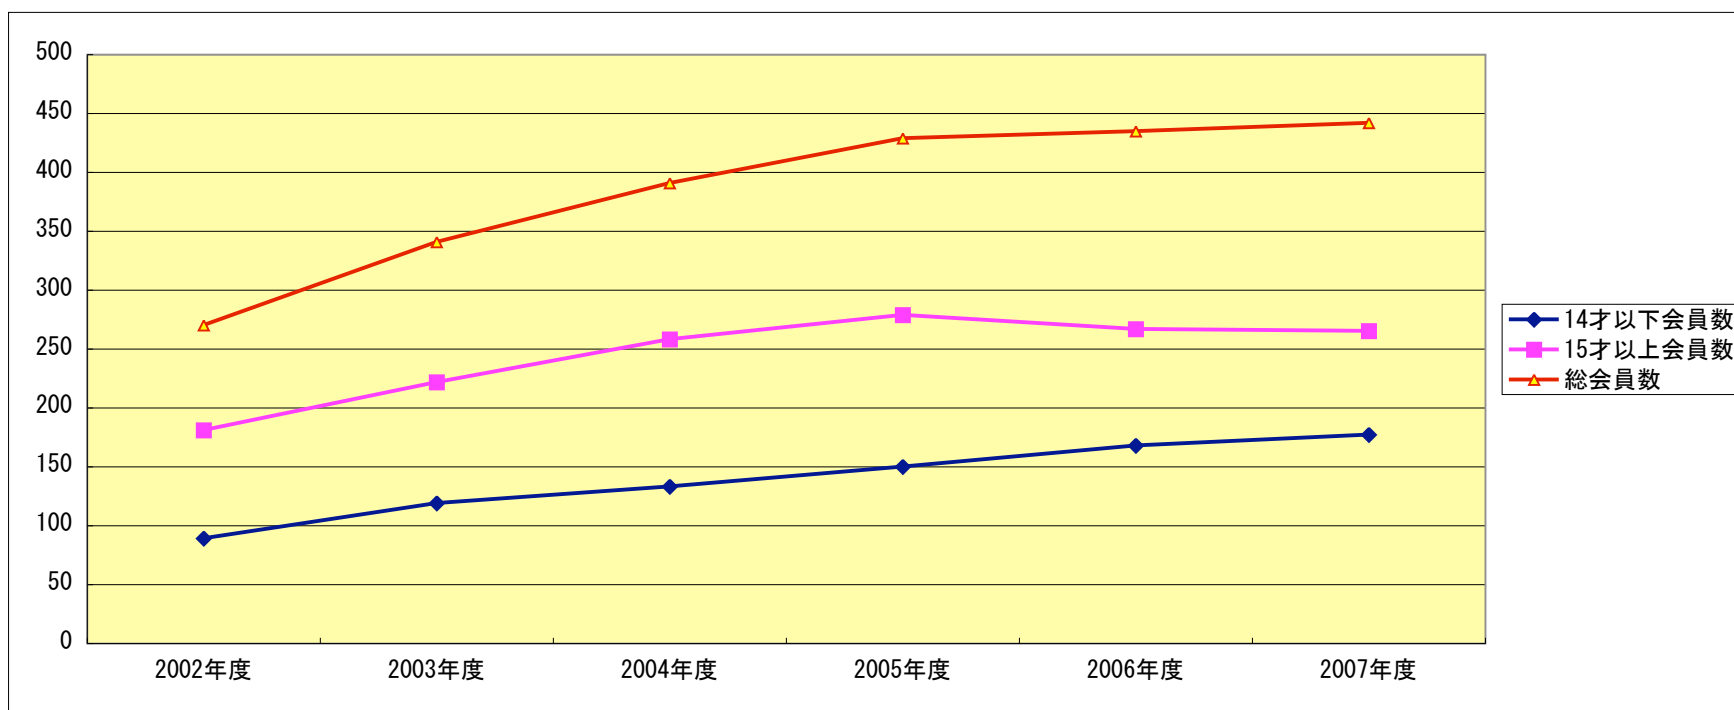

JOSF 会員推移表

	2002年度	2003年度	2004年度	2005年度	2006年度	2007年度
14才以下会員数	89	119	133	150	168	177
15才以上会員数	181	222	258	279	267	265
総会員数	270	341	391	429	435	442

2007年12月末現在

2007年度12月現在

BMX登録 304名

MTB登録 138名