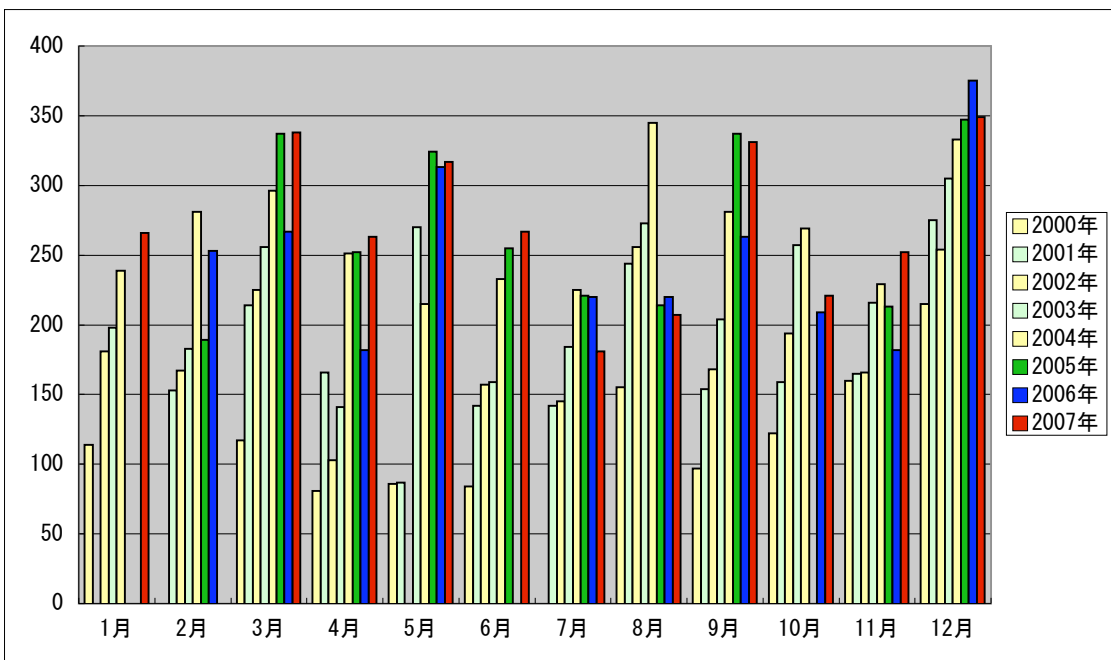

# 2007年JOSFレース参加状況比較

## JOSF緑山定期戦レース参加状況

	2000年	2001年	2002年	2003年	2004年	2005年	2006年	2007年
1月	114	雪中止	181	198	239	中止	中止	266
2月	雪中止	153	167	183	281	189	253	中止
3月	117	214	225	256	296	337	267	338
4月	81	166	103	141	251	252	182	263
5月	86	87	中止	270	215	324	313	317
6月	84	142	157	159	233	255	中止	267
7月	中止	142	145	184	225	221	220	181
8月	155	244	256	273	345	214	220	207
9月	97	154	168	204	281	337	263	331
10月	122	159	194	257	269	雨天中止	209	221
11月	160	165	166	216	229	213	182	252
12月	215	275	254	305	333	347	375	349
TTL	1231	1901	2016	2646	3197	2689	2484	2992

154%    106%    131%    121%    84%    92%    120%  
2007年12月現在

## 川口ゴリラ公園レース参加状況

	00年	01年	02年	03年	04年	05年	06年	07年
2月(3月)	32	38	71	59	84	68	69	84
4月(5月)	40	41	50	81	中止	82	49	84
6月(7月)	42	60	65	83	66	37	79	83
8月					63		75	
10月(9月)	52	51	88	83	中止	72	79	63
12月(11月)	57	52	65	41	52	64	73	70
TTL	223	190	274	306	265	323	424	384