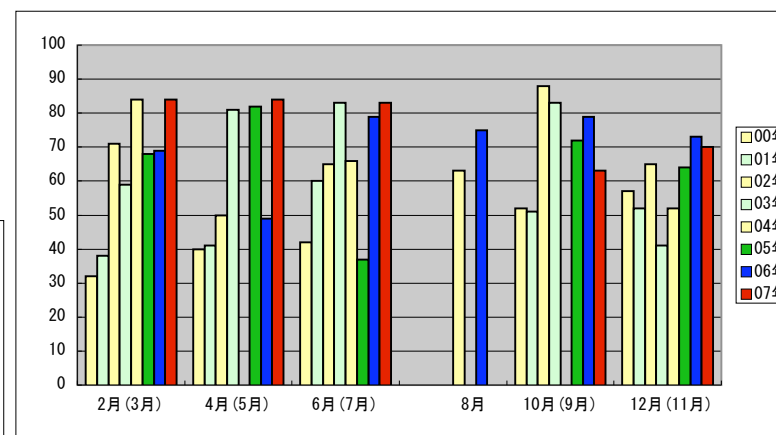

川口ゴリラ公園レース参加状況

	00年	01年	02年	03年	04年	05年	06年	07年
2月(3月)	32	38	71	59	84	68	69	84
4月(5月)	40	41	50	81	中止	82	49	84
6月(7月)	42	60	65	83	66	37	79	83
8月					63		75	
10月(9月)	52	51	88	83	中止	72	79	63
12月(11月)	57	52	65	41	52	64	73	70
TTL	223	190	274	306	265	323	424	384

( )内は2004年以前開催月   2007年12月現在